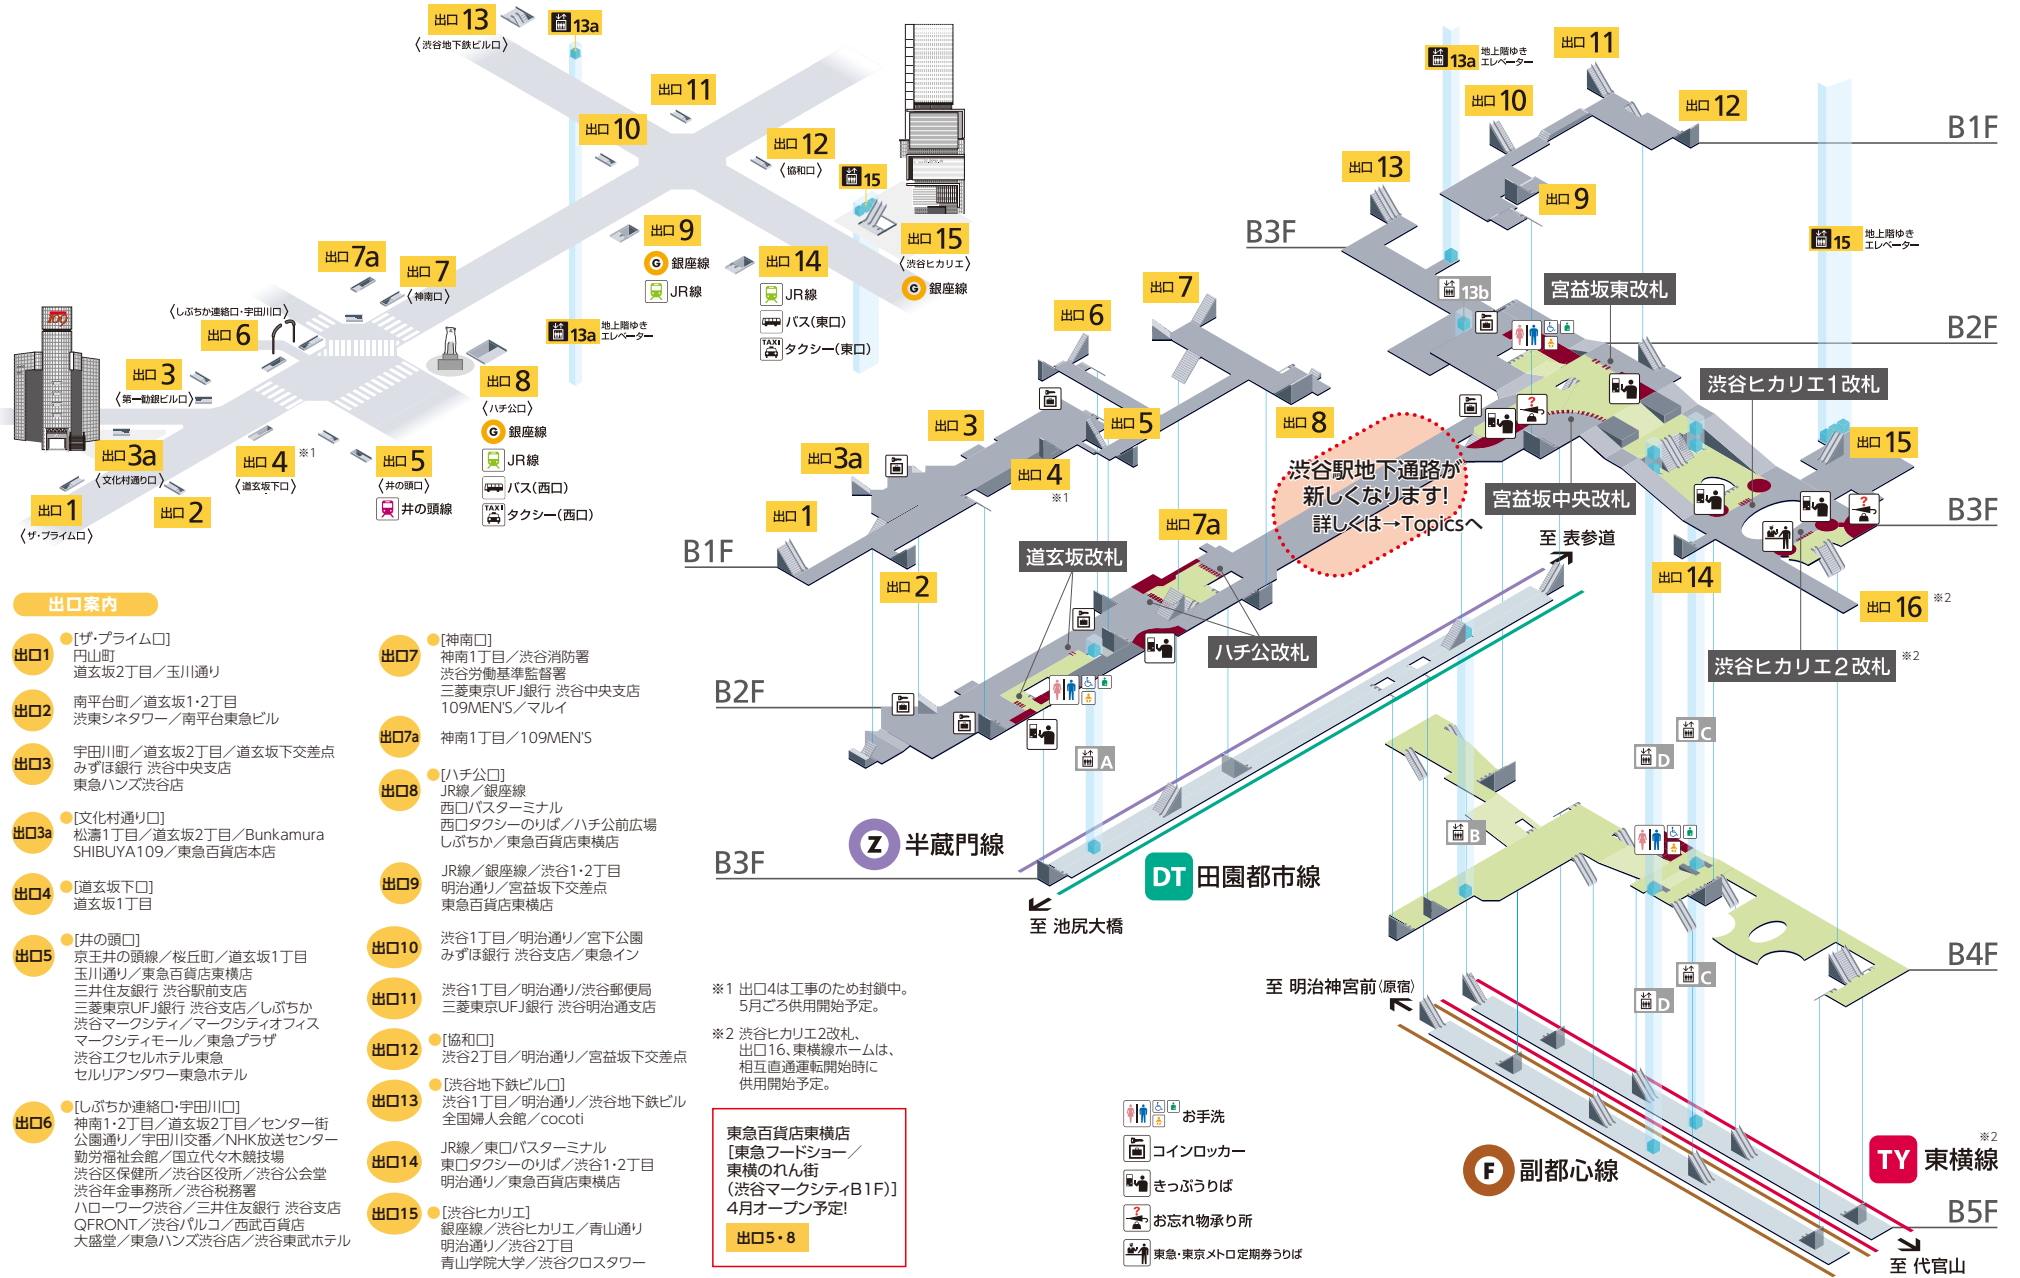

渋谷駅構内図 (立体図)

出口案内

- 出口1** ●[ザ・プライム口]
円山町
道玄坂2丁目/玉川通り
- 出口2** ●南平台町/道玄坂1・2丁目
渋谷シネタワー/南平台東急ビル
- 出口3** ●宇田川町/道玄坂2丁目/道玄坂下交差点
みずほ銀行 渋谷中央支店
東急ハンス渋谷店
- 出口3a** ●[文化村通り口]
松濤1丁目/道玄坂2丁目/Bunkamura
SHIBUYA109/東急百貨店本店
- 出口4** ●[道玄坂下口]
道玄坂1丁目
- 出口5** ●[井の頭口]
京王井の頭線/桜丘町/道玄坂1丁目
玉川通り/東急百貨店東横店
三井住友銀行 渋谷駅前支店
三菱東京UFJ銀行 渋谷支店/しづちか
渋谷マークシティ/マークシティオフィス
マークシティモール/東急プラザ
渋谷エクセルホテル東急
セルリアンタワー東急ホテル
- 出口6** ●[しづちか連絡口・宇田川口]
神南1・2丁目/道玄坂2丁目/センター街
公園通り/宇田川交番/NHK放送センター
勤労福祉会館/国立代々木競技場
渋谷区保健所/渋谷区役所/渋谷公会堂
渋谷年金事務所/渋谷税務署
ハローワーク渋谷/三井住友銀行 渋谷支店
QFRONT/渋谷パレコ/西武百貨店
大盛堂/東急ハンス渋谷店/渋谷東武ホテル

東急百貨店東横店
[東急フードショー/
東横のれん街
渋谷マークシティB1F]
4月オープン予定!
出口5・8

※1 出口4は工事のため封鎖中。
5月ごろ供用開始予定。

※2 渋谷ヒカリエ2改札、
出口16、東横線ホームは、
相互直通運転開始時に
供用開始予定。

- お手洗
- コインロッカー
- きっぷうりば
- お忘れ物承り所
- 東急・東京メトロ定期券うりば

渋谷駅地下通路が
新しくなります!
詳しくは→Topicsへ

F 副都心線

TY 東横線

※2

至 代官山

DT 田園都市線

至 池尻大橋

Z 半蔵門線

至 表参道

至 明治神宮前(原宿)